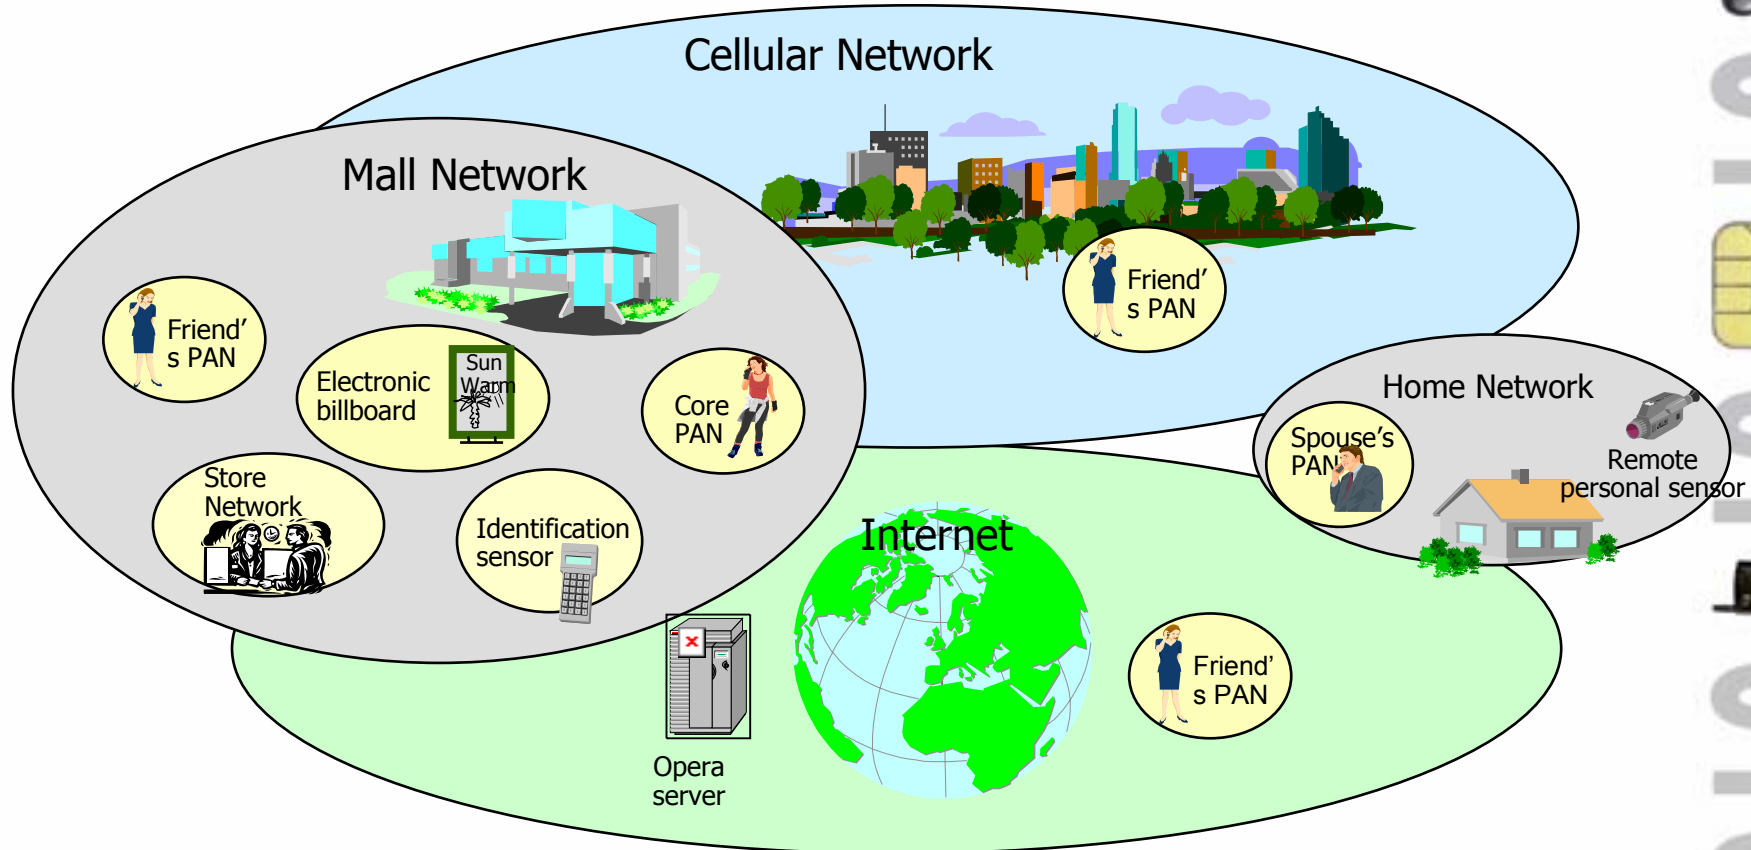

**4G-forskning og -udvikling er derfor;**

**"User centric"**

**Arkitektur- og system-orienteret**

**Standardiseringsmæssigt mere koordineret**

1. Traditionel (analog) radio
2. Software Controlled Radio (SCR) – software baseret kontrol af forskellige hardware elementer
3. Software Defined Radio (SDR) – modulation og baseband-signalbehandling i software
4. Ideal Software Radio (ISR) – programmerbar RF-del, men analog konververing ved antennen
5. Ultimate Software Radio (USR) – direkte digital konvertering af antennesignalet

...og hvad muliggør SR så...???

# Det intelligente indkøbscenter