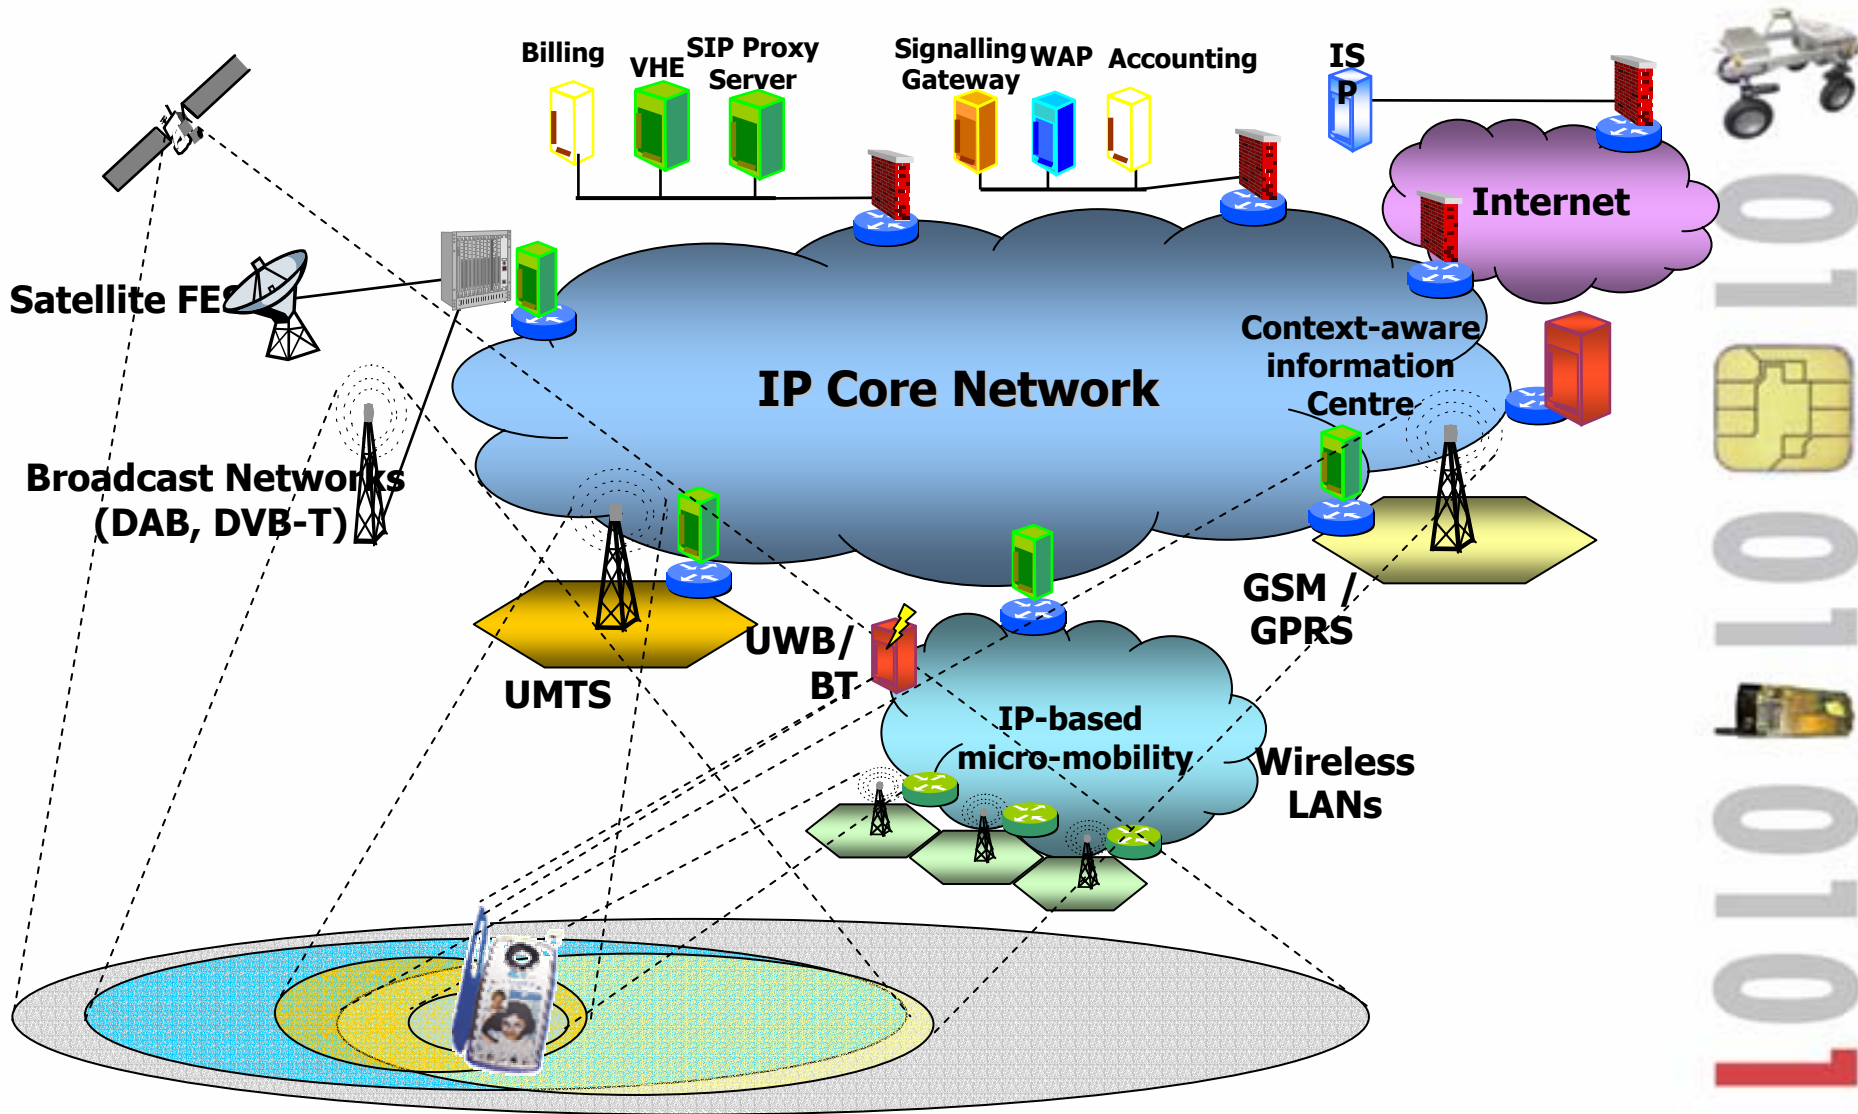

**4G-forskning og -udvikling er derfor;**

**"User centric"**

**Arkitektur- og system-orienteret**

**Standardiseringsmæssigt mere koordineret**

1. Traditionel (analog) radio
2. Software Controlled Radio (SCR) – software baseret kontrol af forskellige hardware elementer
3. Software Defined Radio (SDR) – modulation og baseband-signalbehandling i software
4. Ideal Software Radio (ISR) – programmerbar RF-del, men analog konververing ved antennen
5. Ultimate Software Radio (USR) – direkte digital konvertering af antennesignalet

# Trådløs patientovervågning

**AN** - Active Node (Router + Server)

# Samarbejdende terminaler

Co-operative Group

- Antennas
- DSPs
- Memories
- Batteries
- etc...

# 4G Tele-infrastruktur

0101010101