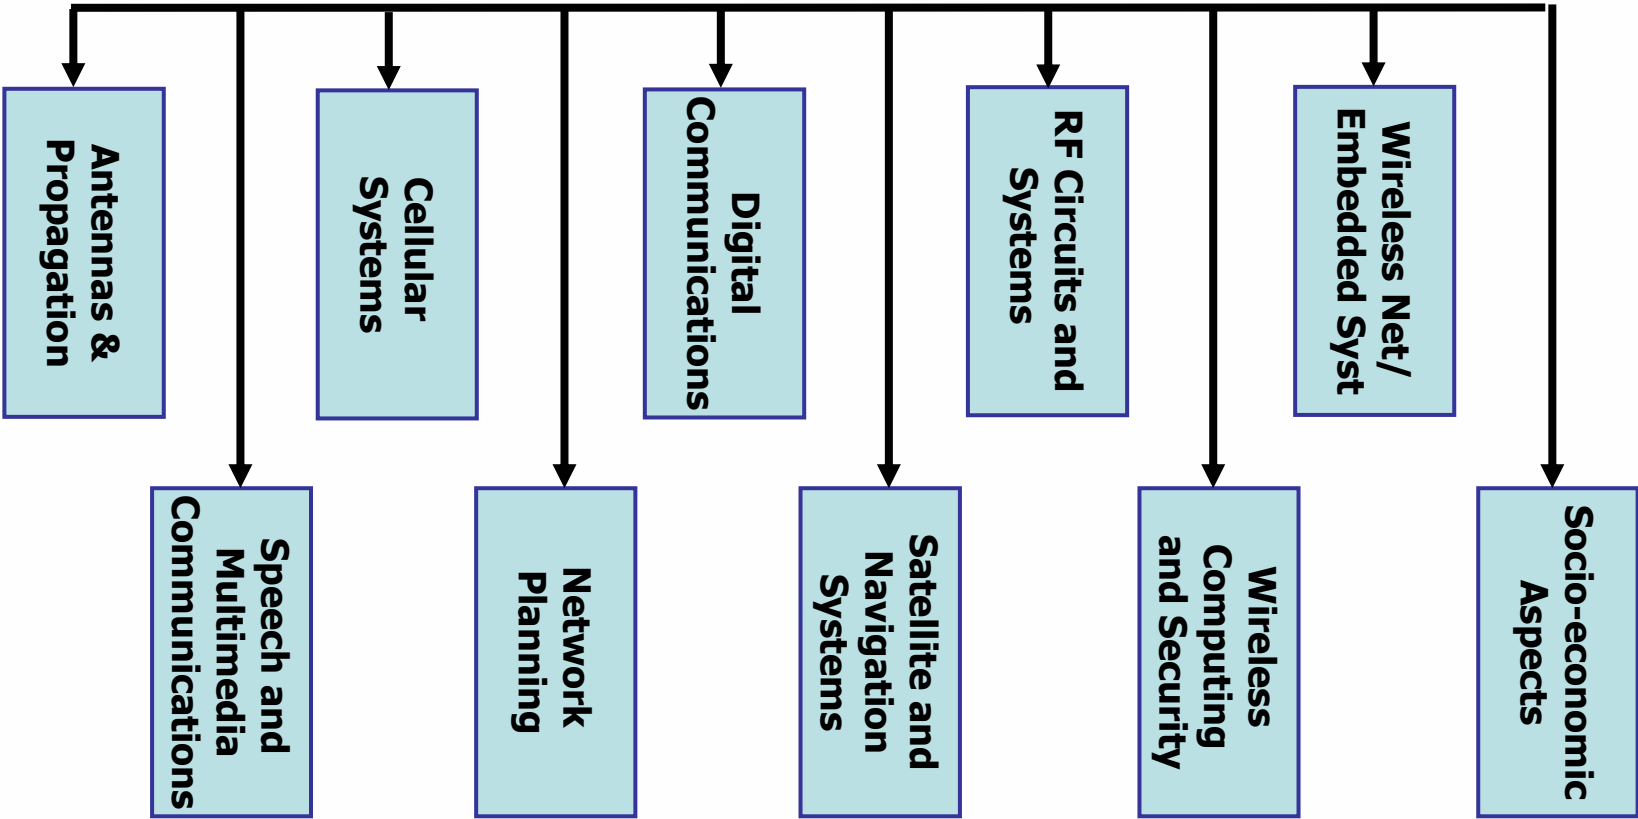

B3G/4G forskning ved IES, AAU

Director Professor Dr. Ramjee Prasad
115 videnskabelige medarbejdere samt sekretariatsfunktion