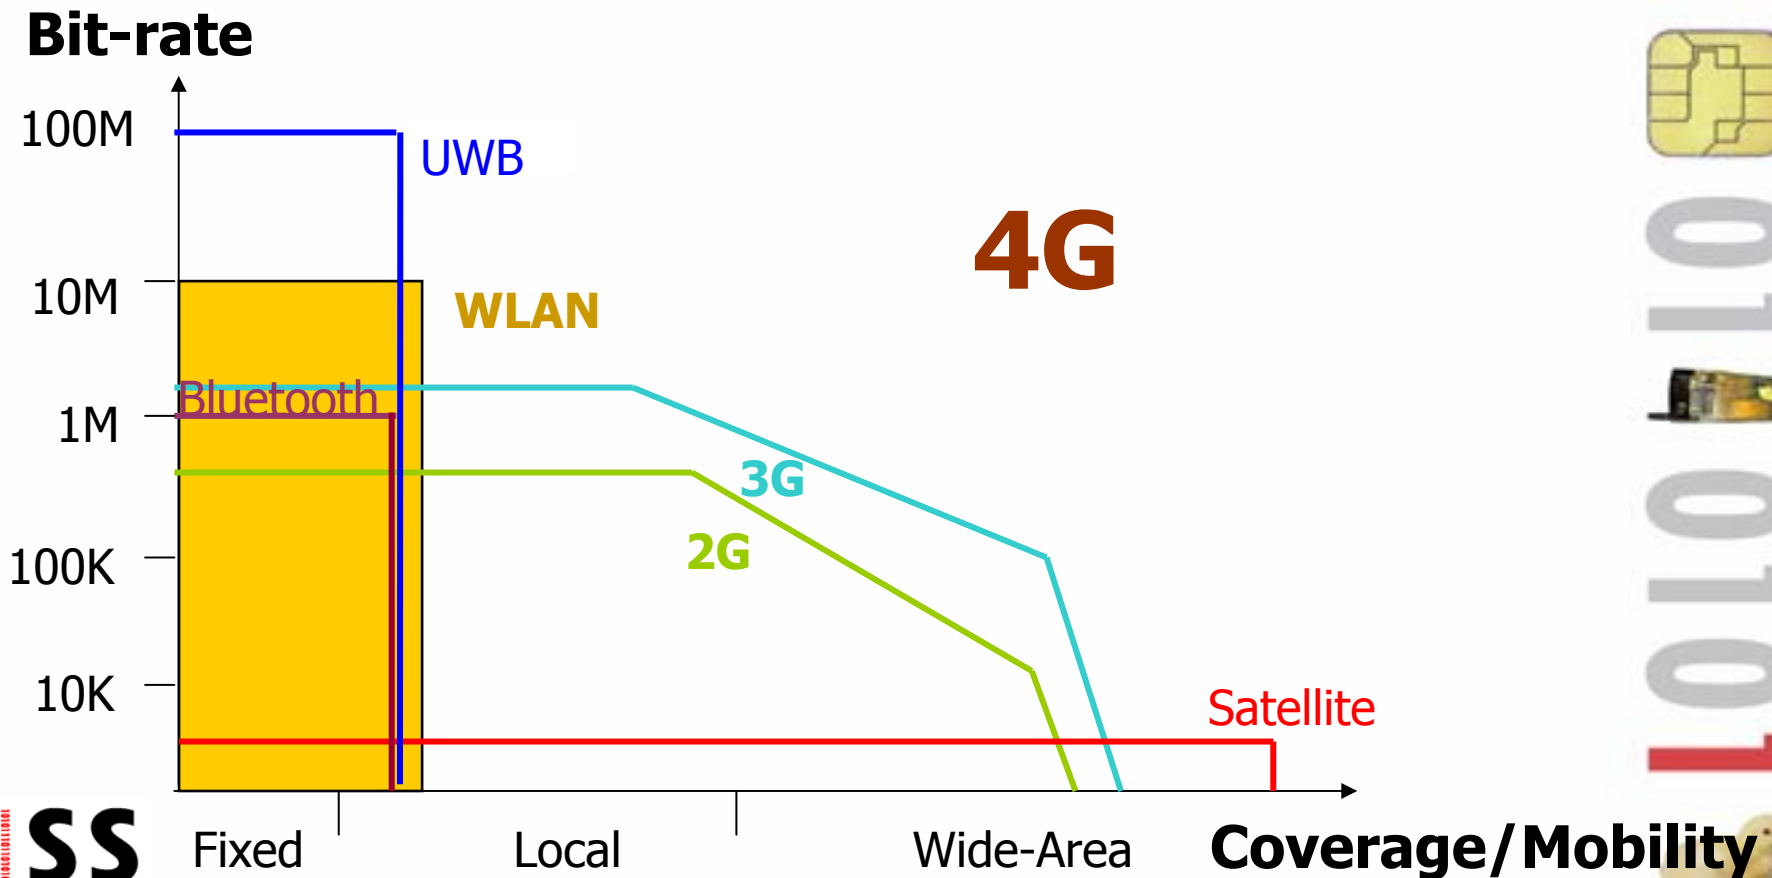

Teknologiske udfordringer

- Transmissionshastighed
- Mobilitet
- Trådløs sikkerhed
- Fleksibilitet/Rekonfigurering
- Transparent
- Ressource minimal